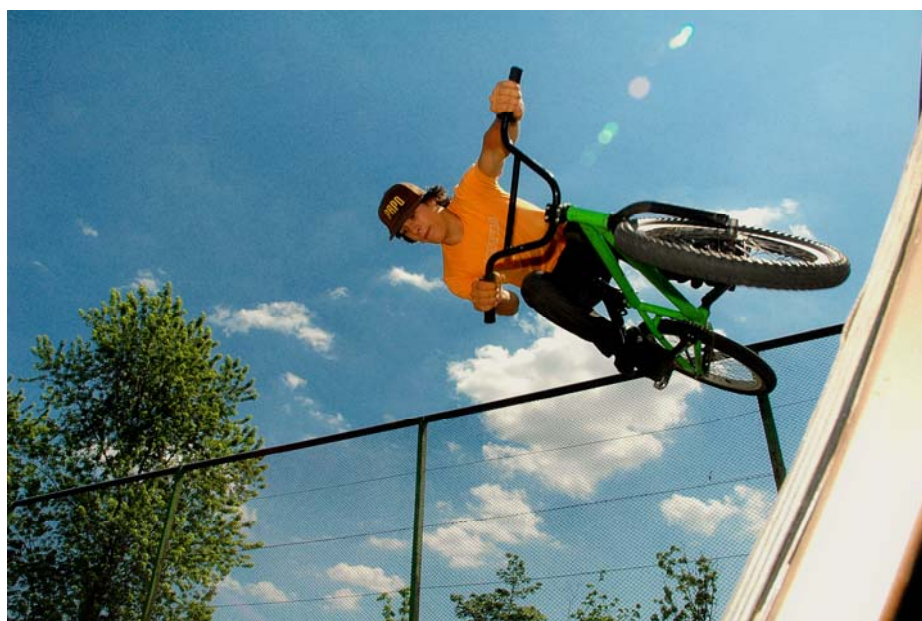

EXTRÉMSPORTOK RAJONGÓI FIGYELEM!

Március 12- től újra nyitva a
*GÖRKORCSOLYA-,
GÖRDESZKAPÁLYA!*

Nyitva tartás: 08.00- 18.00

Tiszaújvárosi Sport- Park Nonprofit Kft.